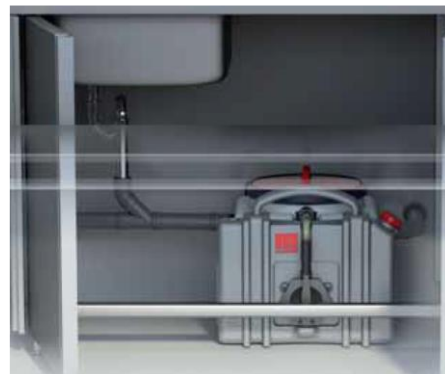

### RIOTECH Vetafscheider Lipu-Mobil

Type 0,8 voor binnenopstelling, bijzonder geschikt voor snackwagens e.d.

Voor vrijstaande installatie in vorstvrije ruimte.

- Stankdicht afgesloten met afneembare deksel die voorzien is van een spanning.
- In- en uitlaat Ø 50 mm voor aansluiting op kunststof leidingsystemen.
- Totaal volume: 48 L.
- Vetberging: 15 L.
- Slibvolume: 16 L.
- Ook leverbaar zonder vetopslagtank en handpomp.
- Capaciteit 0,8 l/s volgens NEN-EN1825.
- Getest volgens certificaatnummer 60143589-001.
- Lipu Mobil 0.8 getest volgens NEN-EN 1825 echter zonder CE markering, omdat de Norm geen afscheiders kleiner dan NG 1 kent.