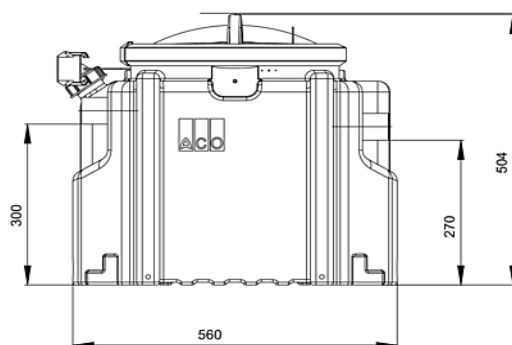

Het toepassen van een vetafscheider die niet is voorzien van een CE-markering mag alleen in overleg met het bevoegd gezag plaatsvinden. Wij adviseren u dan ook vóór het toepassen van deze afscheider. toestemming van het bevoegd gezag (vergunningverlener) te vragen.

met vet-afvoertank