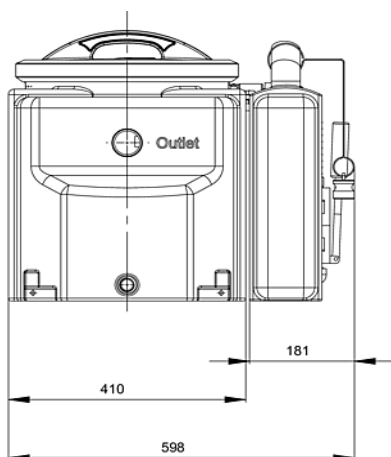

Het toepassen van een vetafscheider die niet is voorzien van een CE-markering mag alleen in overleg met het bevoegd gezag plaatsvinden. Wij adviseren u dan ook vóór het toepassen van deze afscheider. toestemming van het bevoegd gezag (vergunningverlener) te vragen.

met vet-afvoertank